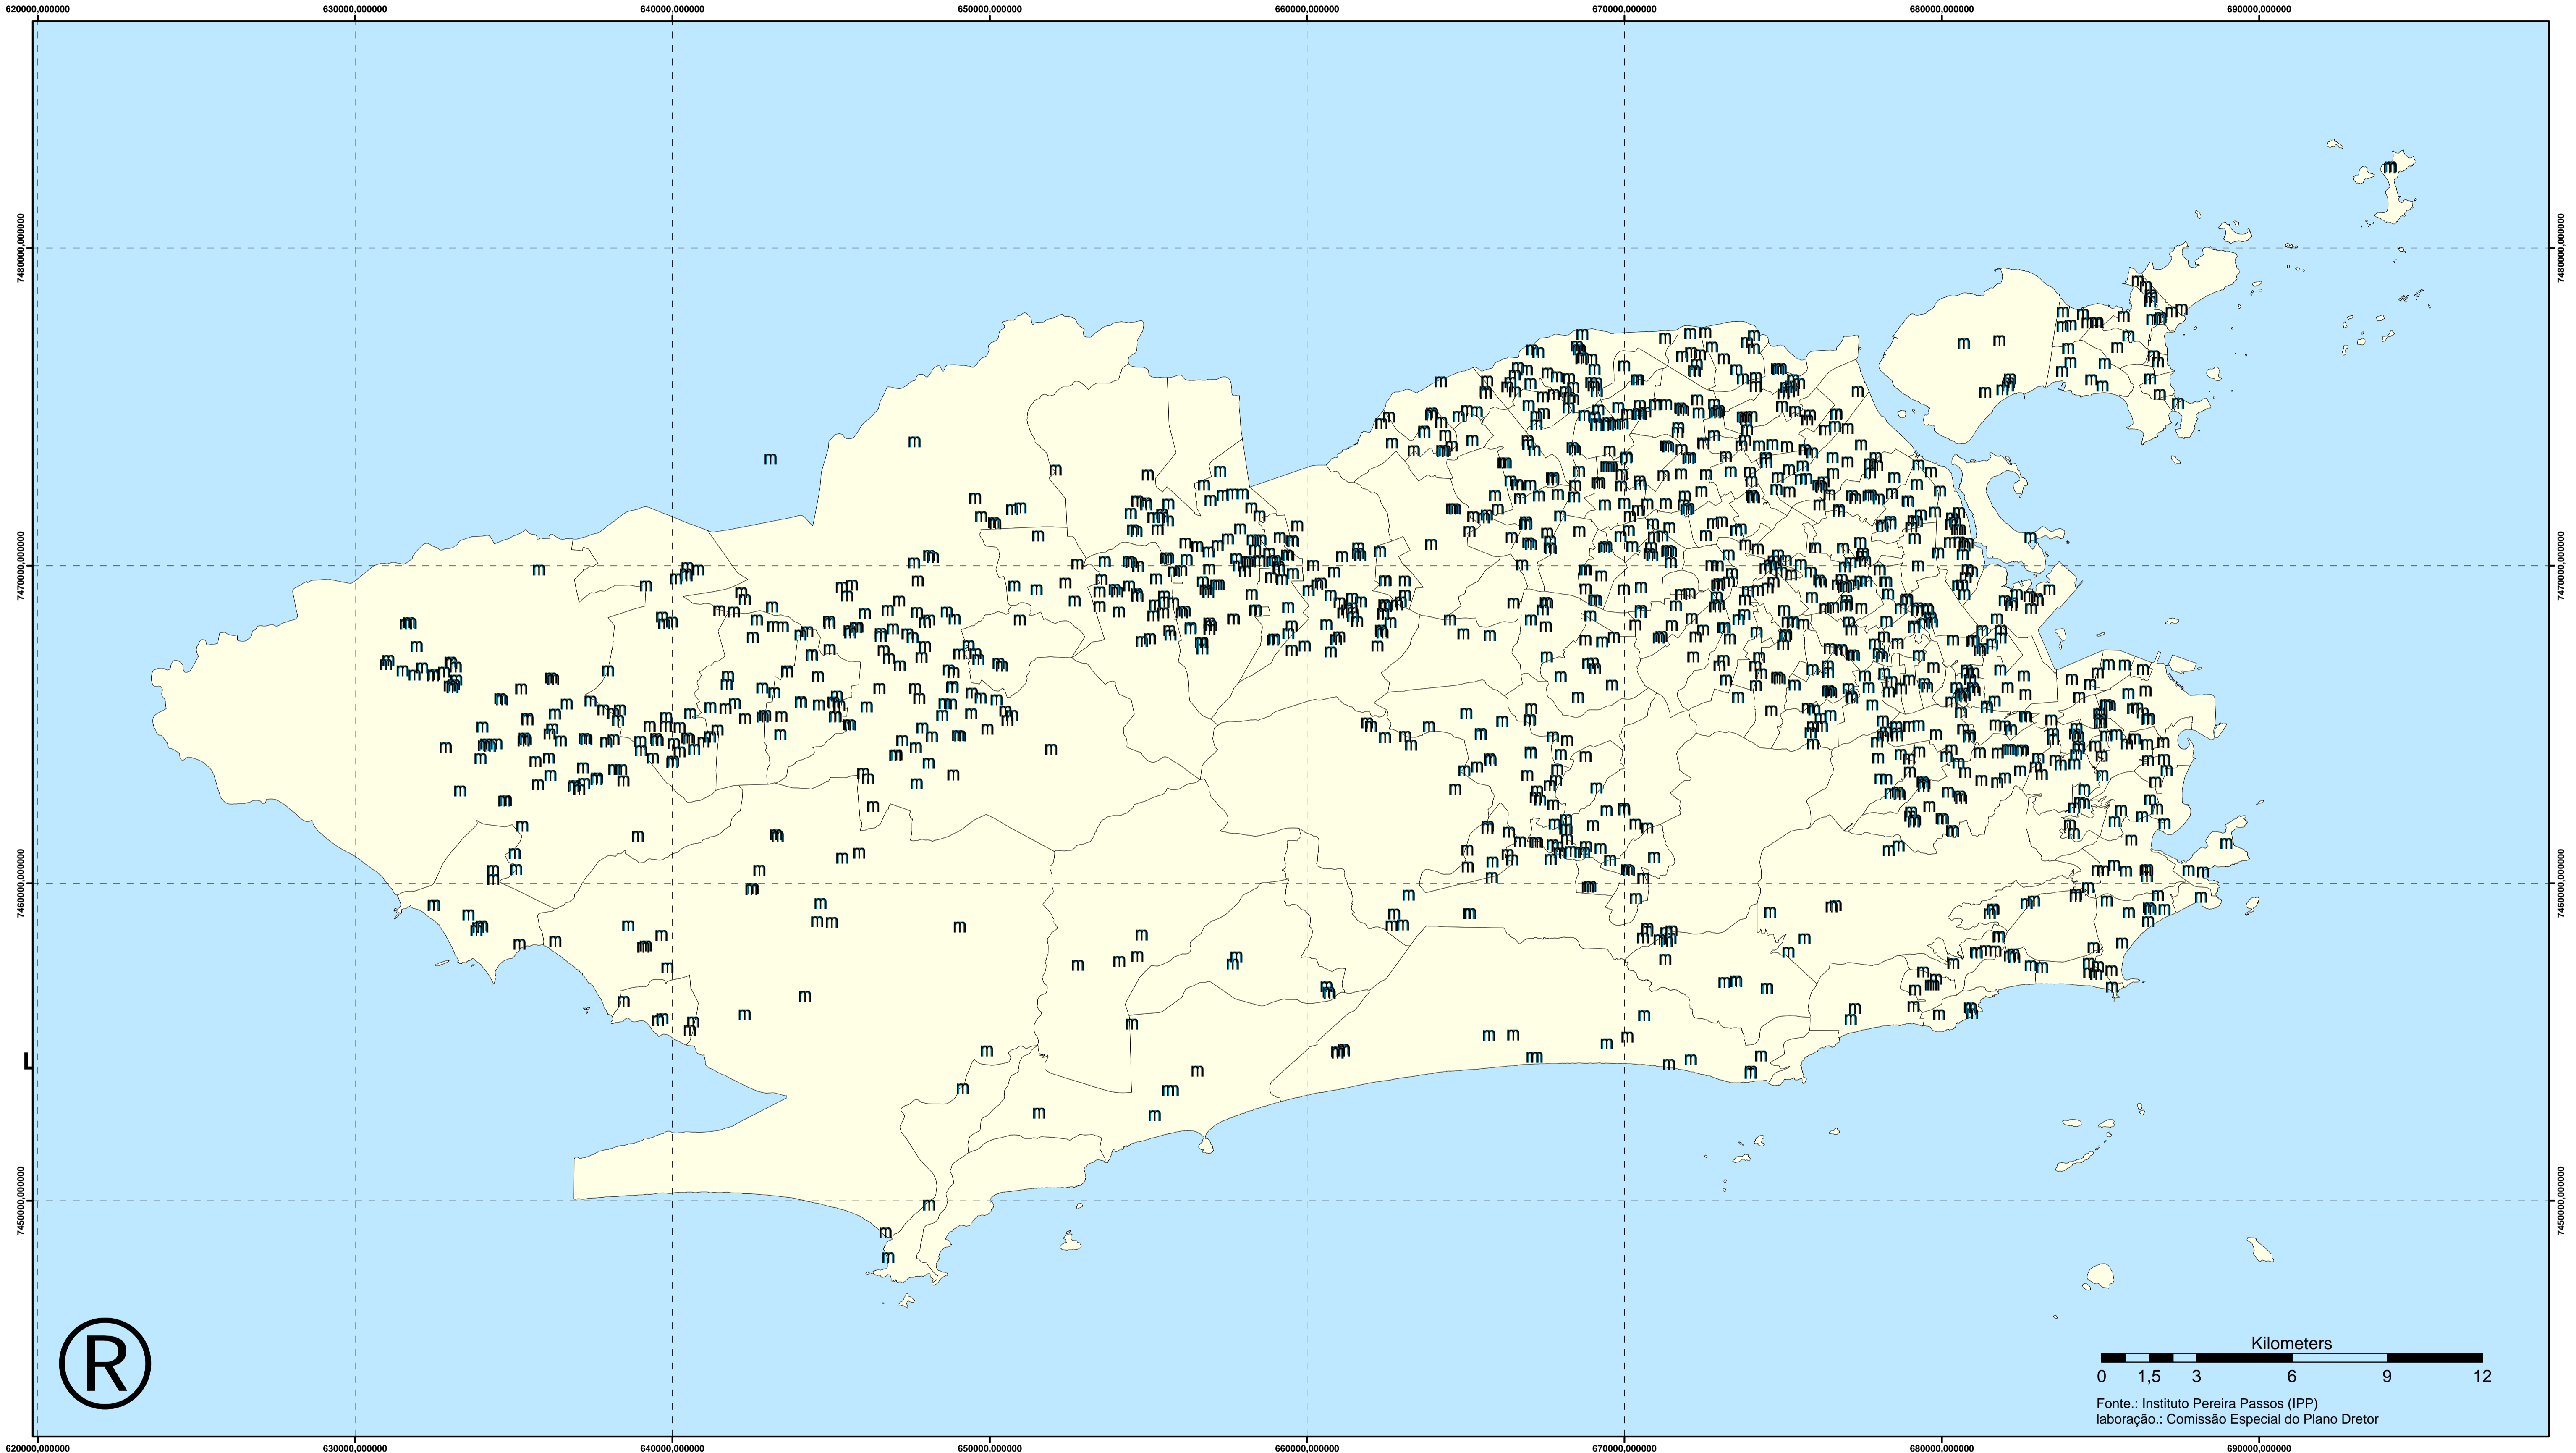

Distribuição das Uniades Escolares no Município do Rio de Janeiro

Camara Municipal do Rio de Janeiro
Equipe Técnica da
Comissão Especial do Plano Diretor