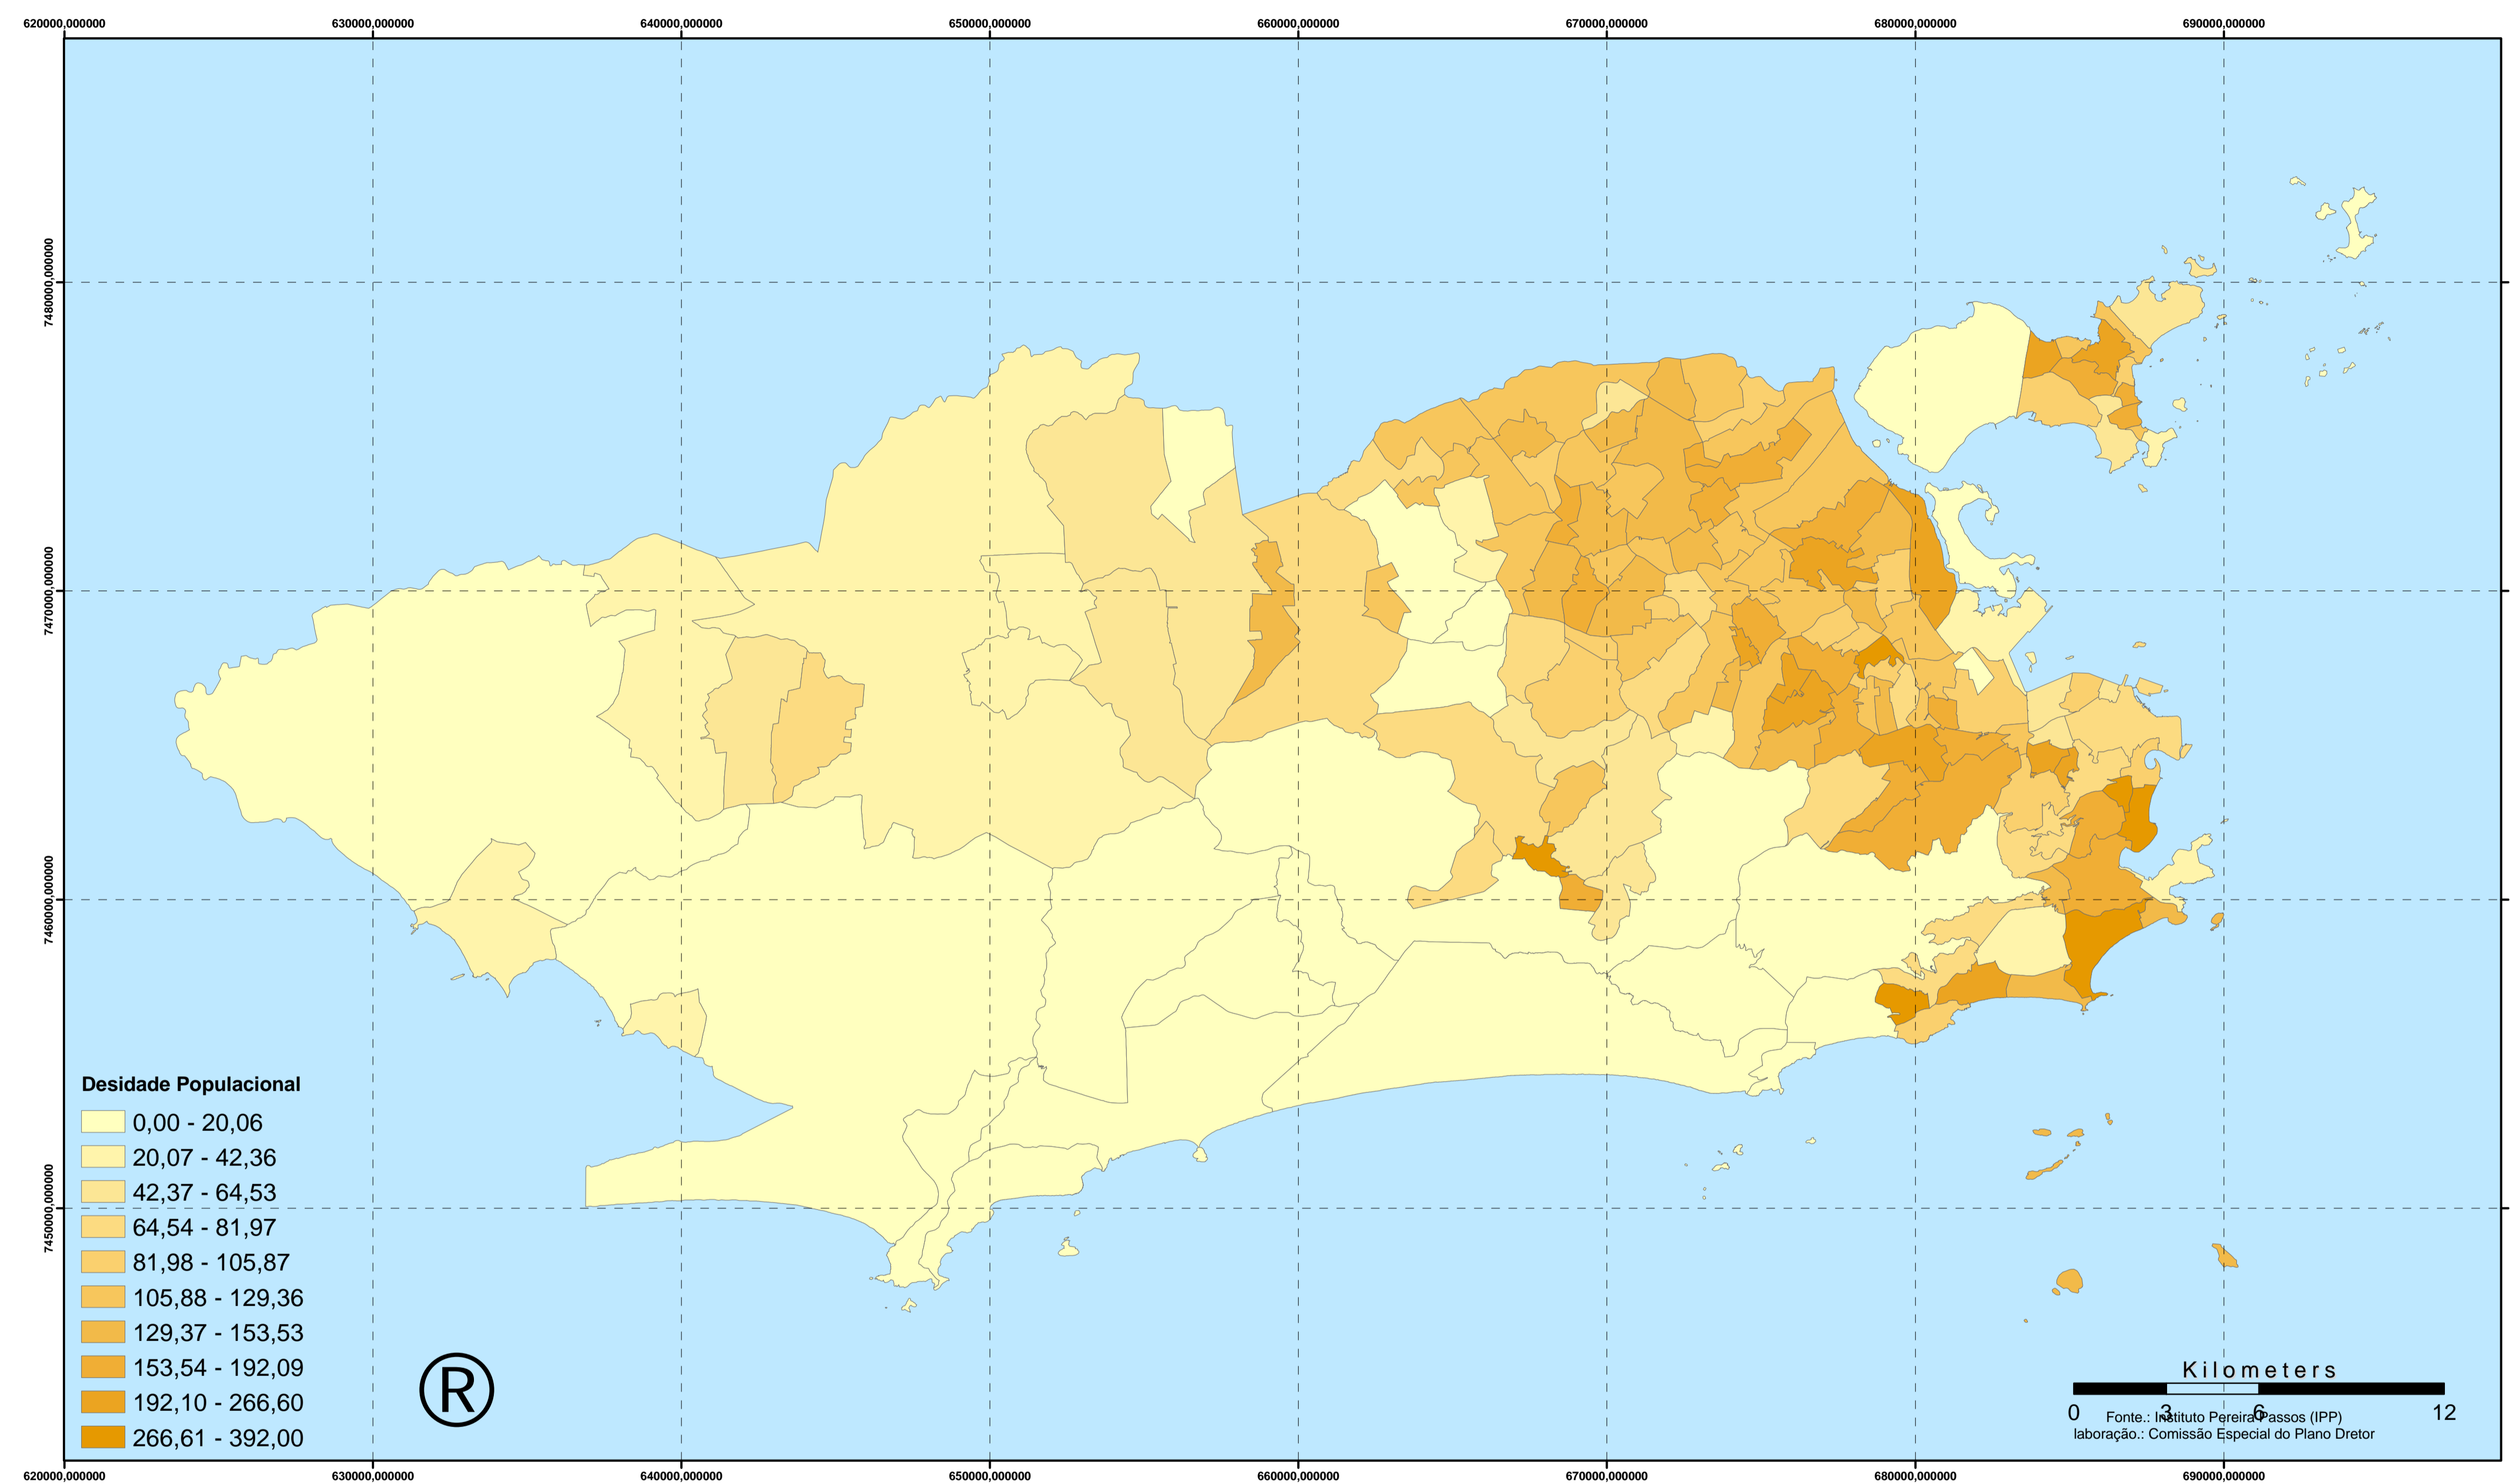

Densidade Populacional por Bairros

Camara Municipal do Rio de Janeiro
 Equipe Técnica da
 Comissão Especial do Plano Diretor